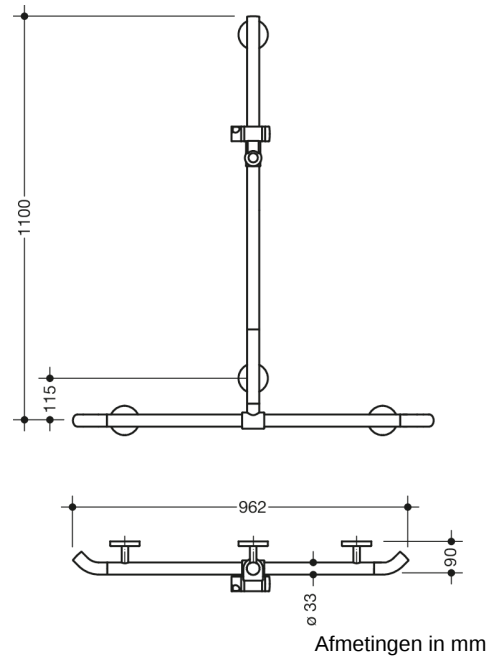

Vergelijkbare afbeelding

Eigenschappen

Leuning voor douche, badkuip met douchestang Systeem 800 K

- verticaal en horizontaal aangebrachte, in een rechte hoek verbonden stangen met douchekophouder
- met naar de wand wijzende 45° eindbogen
- met zijdelings (ter montage) verschuifbare verticale doucheglijstang
- Douche- en badleuning van hoogwaardige polyamide in de HEWI kleuren 98 (signaalwit) of 99 (zuiverwit)
- douchekophouder met zwart gekenmerkte greep
- met doorlopende, tegen corrosie beschermde stalen kern
- verticale lengte 1100 mm, horizontale lengte 962 mm
- 90 mm diep, stangen diameter 33 mm
- koppeling aan de muur met recht op de muur uitgevoerde filigrane steunen (diameter 18 mm) en vlakke rozetten
- rozetdiameter 80 mm, kappenhoogte 13 mm
- douchekophouder kan traploos worden gebogen en na uittrekken of indrukken van een grote hendel in hoogte worden versteld
- conische opname op de douchekophouder vergemakkelijkt het inhangen van de handdouche
- geschikt voor handdouches van verschillende fabrikanten
- eenvoudige montage door los montagebare bevestigingsplaten van hoogwaardige roestvrij staal om de wandsteun in te hangen douche- en badleuning
- inclusief corrosievrij HEWI bevestigingsmateriaal
- Hou bij gebruik van hangzitjes het volgende in acht: Een compatibiliteitscontrole is vereist.
- Een gedetailleerde lijst van de combinatiemogelijkheden van handgrepen, Hoeksteunen en douche- en badleuning met bijpassende inhangzitjes vindt u in onze online catalogus in het downloadgedeelte van het betreffende product.